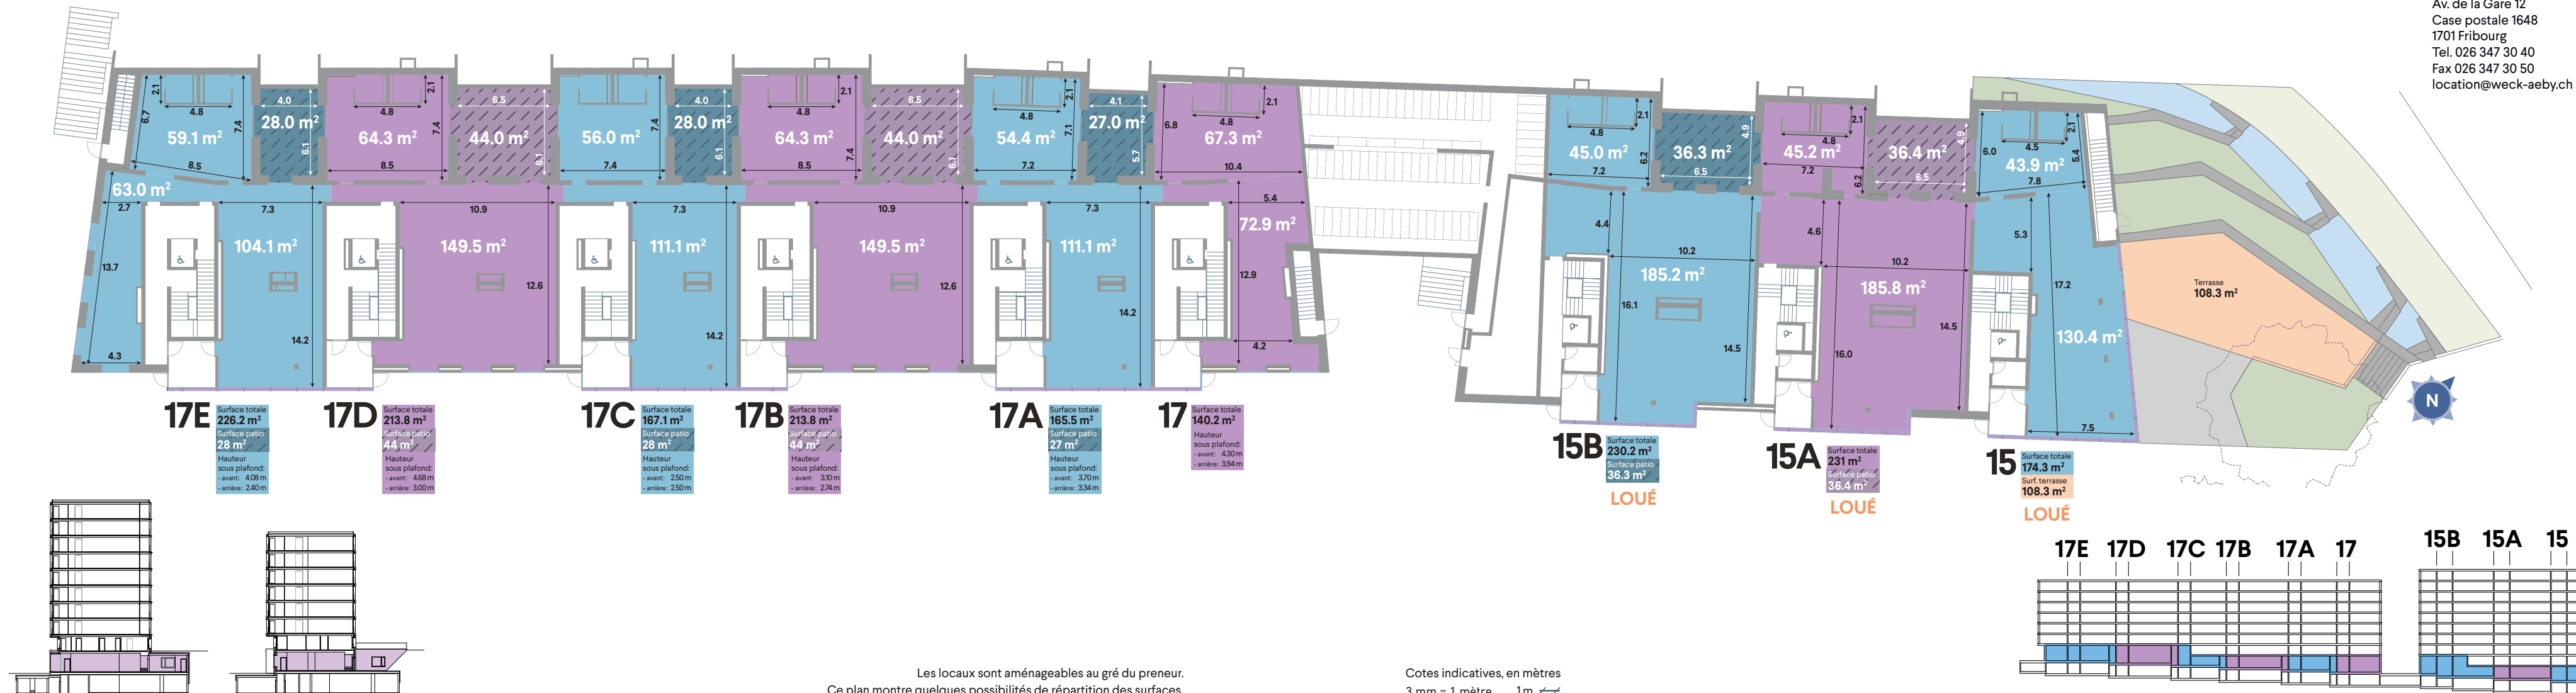

BEAUMONT SUD FRIBOURG

beaumont-sud.ch/business

**W E C K
A E B Y**

Weck, Aeby & Cie SA
Av. de la Gare 12
Case postale 1648
1701 Fribourg
Tel. 026 347 30 40
Fax 026 347 30 50
location@weck-aeby.ch

Les locaux sont aménageables au gré du preneur.
Ce plan montre quelques possibilités de répartition des surfaces.

Cotes indicatives, en mètres
3 mm = 1 mètre 1 m ↗